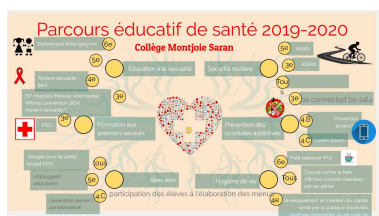

<http://clg-montjoie-saran.tice.ac-orleans-tours.fr/eva/spip.php?article519>

Parcours éducatif de santé

2019-2020

- La vie de l'élève - Les Parcours éducatifs - Parcours éducatif de santé -

Date de mise en ligne : lundi 23 septembre 2019

Copyright © Collège Montjoie #Saran @ac_orleanstours - Tous droits

réservés

De la maternelle au lycée, le parcours éducatif de santé permet de structurer la présentation des dispositifs qui concernent à la fois la protection de la santé des élèves, les activités éducatives liées à la prévention des conduites à risques et les activités pédagogiques mises en place dans les enseignements en référence aux programmes scolaires. (Eduscol)